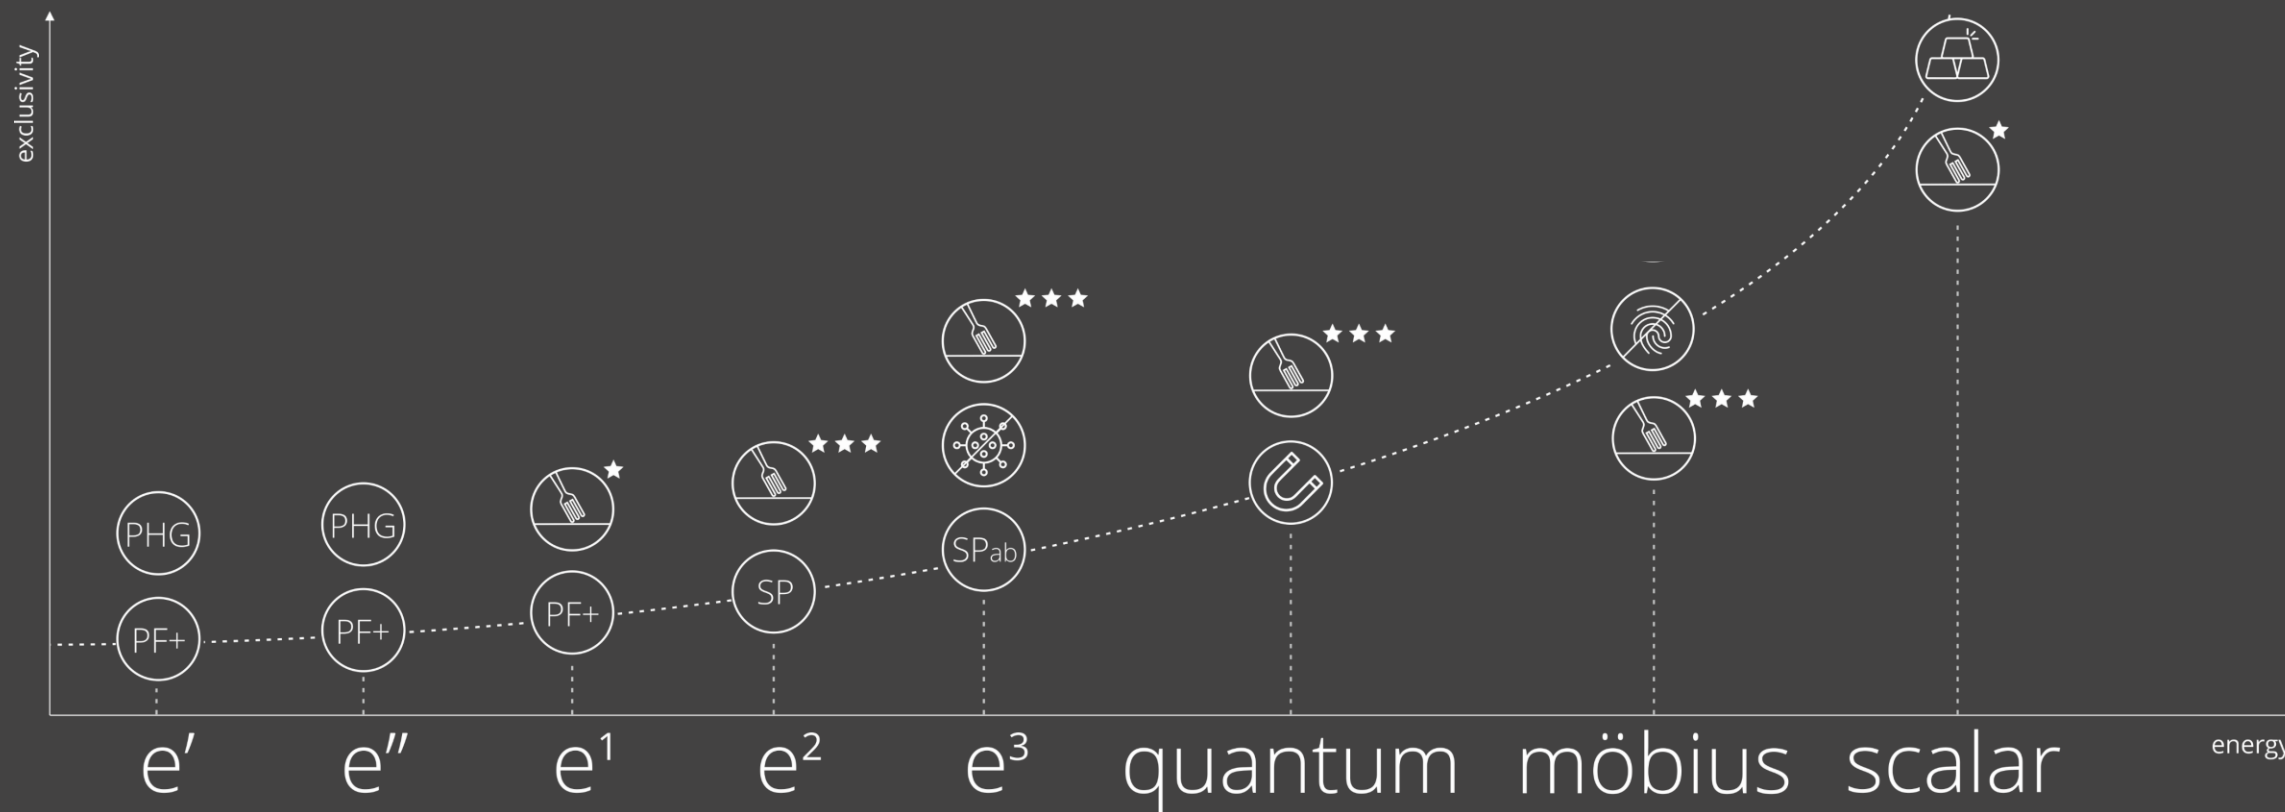

Поверхности

- глянec
- оверлей
- оверлей с корундом
- антибактериальный оверлей с корундом
- магнитный
- суперматовый
- металл
- износостойкость
- антибактериальность