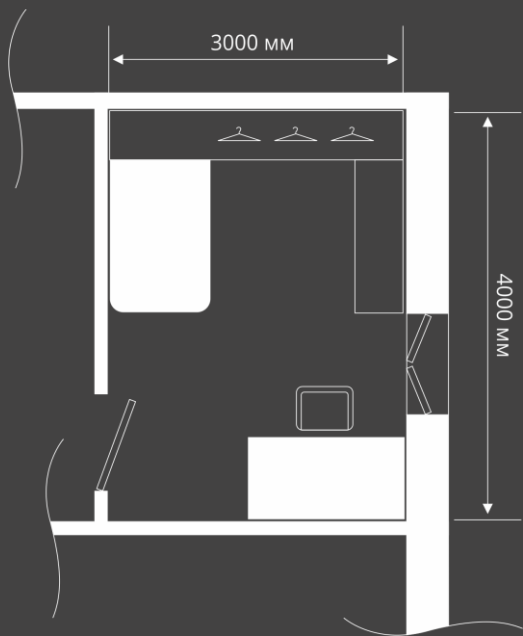

Готовое решение