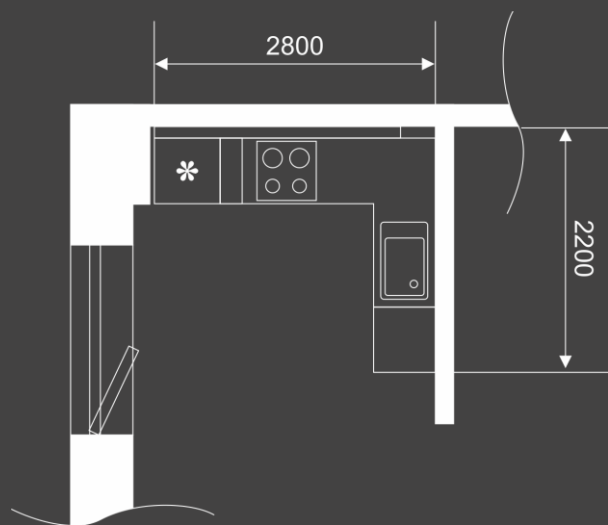

Готовое решение